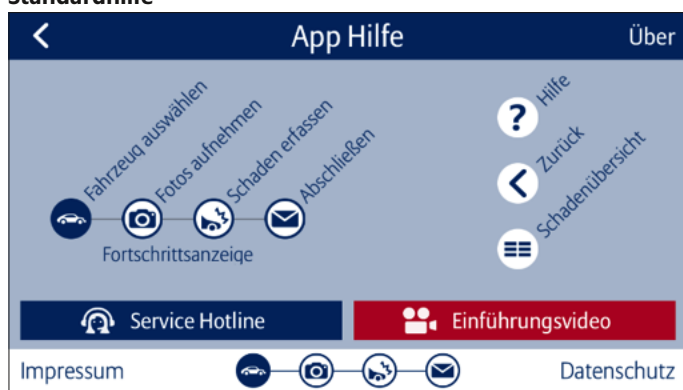

Allianz Schaden Express App

Hilfe zur App – Übersicht

Die untere rechte Ecke der App ist für den Hilfeknopf reserviert (als Fragezeichen „?“ gekennzeichnet). Alle wichtigen Informationen zur Bedienung sind dort hinterlegt. Impressum, Datenschutz und eine Übersicht der App lassen sich von jedem Hilfe-Bildschirm aus aufrufen:

Standardhilfe

Fahrzeugidentifikation

Fotohilfe

Schadenerfassungshilfe

Schadeneditierhilfe

Entscheidungshilfe